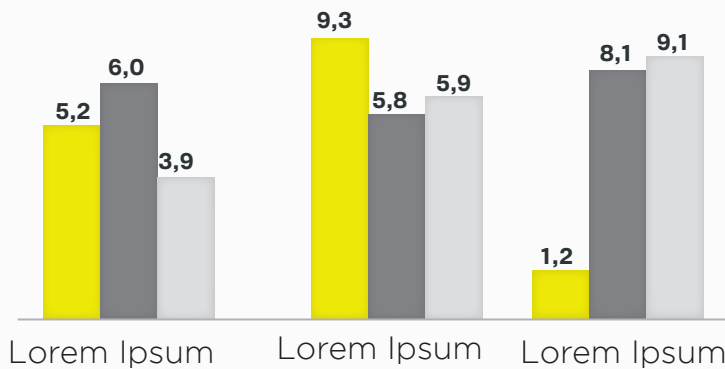

FACT SHEET 2T20

EMPREENDEIMENTOS

CONSECTETUR ADIPISCING ELIT

Donec tincidunt efficitur mi vel tempus. Suspendisse dapibus velit ipsum, et porttitor mauris eleifend vel. Ut ante tortor, posuere non tincidunt id, porttitor in est. Integer sagittis tortor eu ligula condimentum