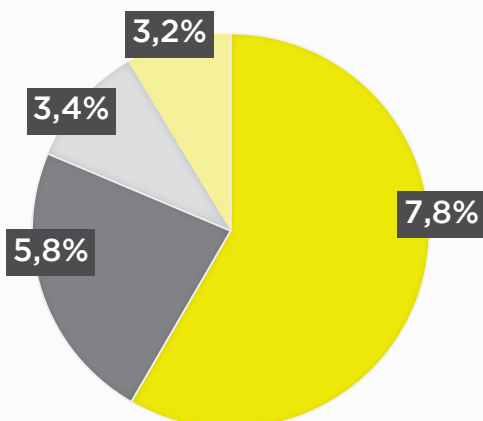

Vid expligendion periatu CONSECTETUR ADIPISCING

Vid expligendion periatu aut ma con cus andis in pellend estium dis re plandae. Ex et doloreriae omnisto quid ex exerum inim.